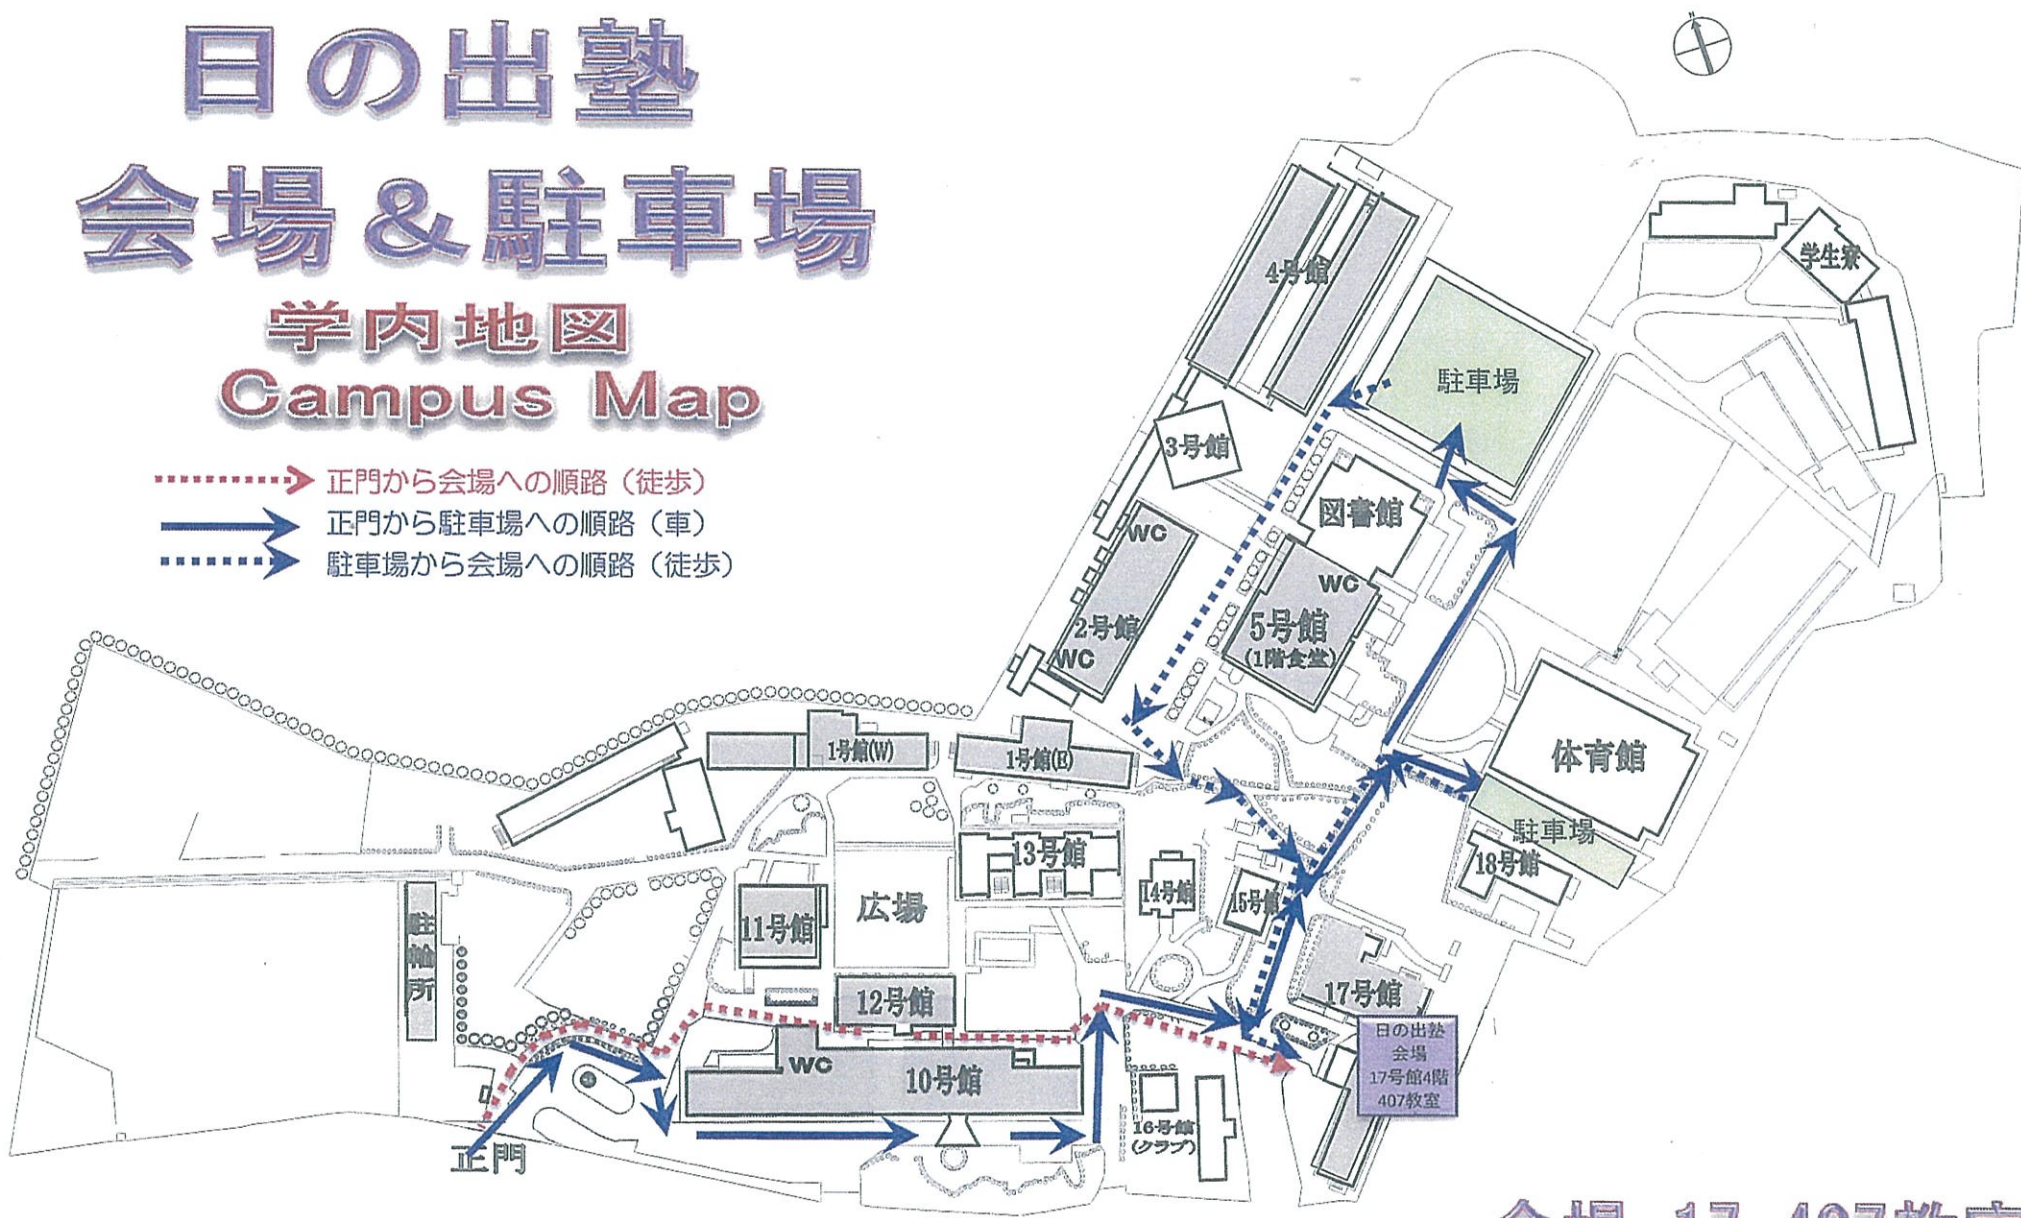

日の出塾 会場 & 駐車場

学内地図 Campus Map

-➔ 正門から会場への順路 (徒歩)
- ➔ 正門から駐車場への順路 (車)
-➔ 駐車場から会場への順路 (徒歩)

会場: 17-407教室