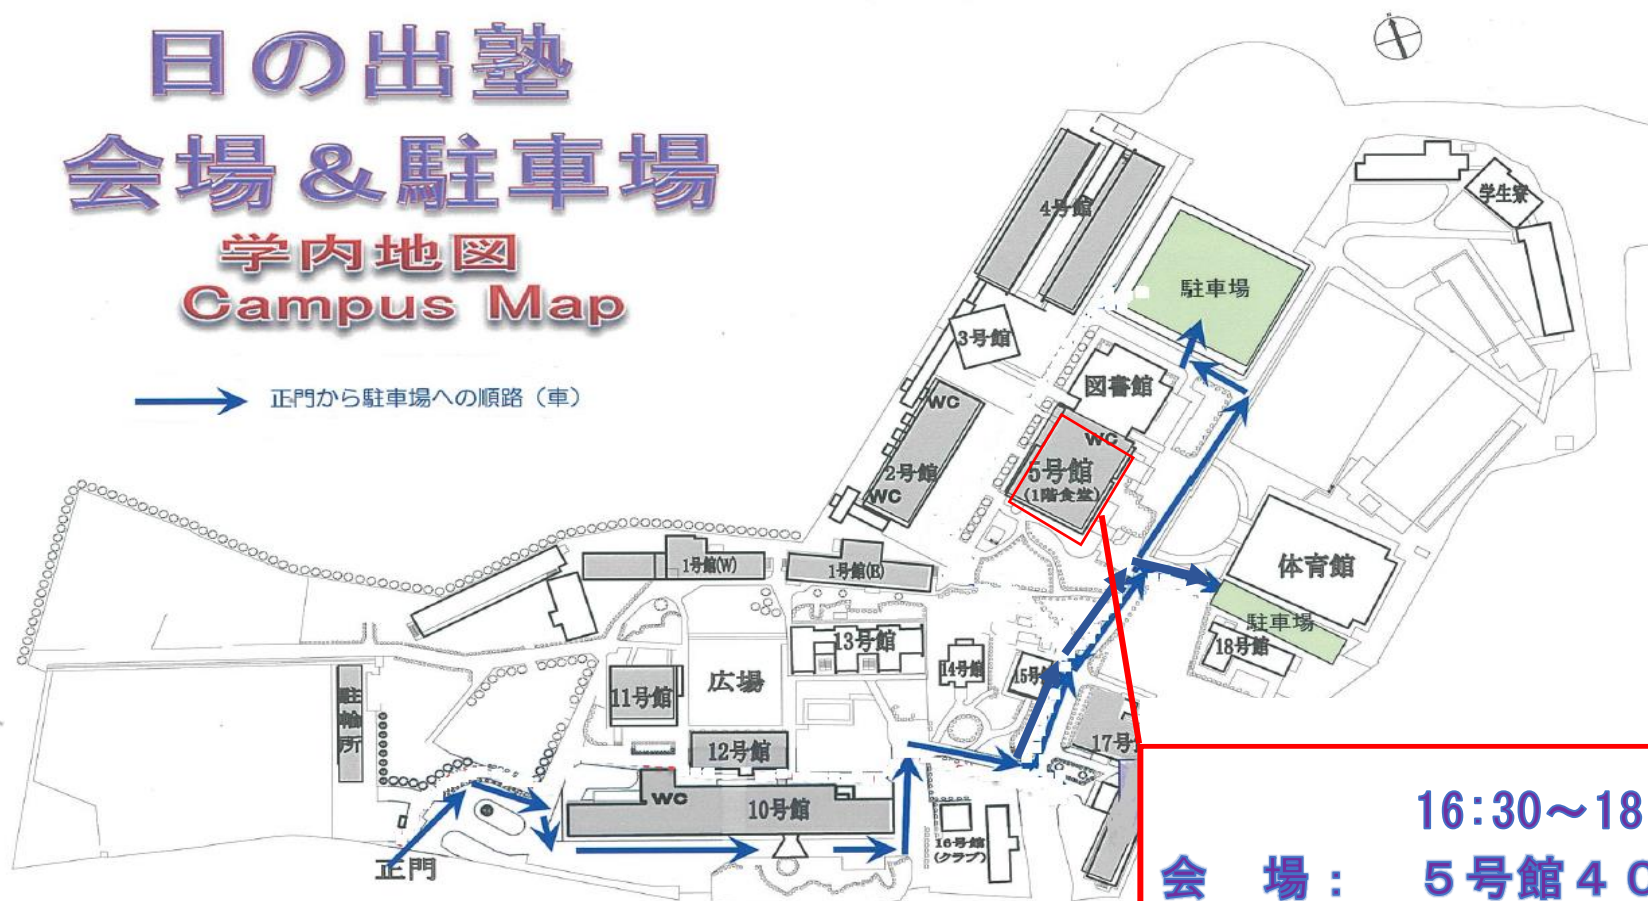

日の出塾 会場 & 駐車場 学内地図 Campus Map

→ 正門から駐車場への順路(車)

16:30~18:30
会場： 5号館401教室