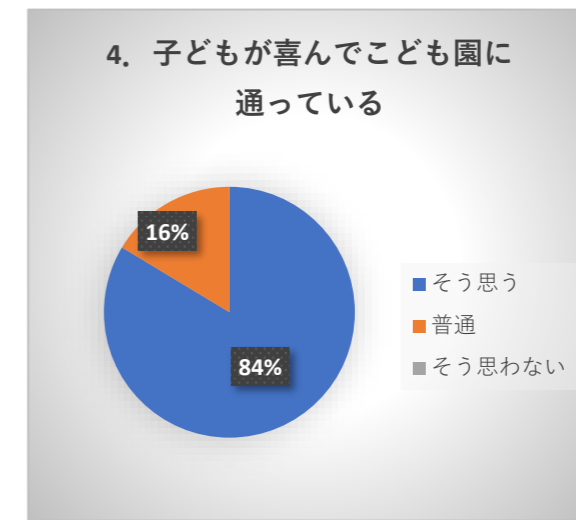

令和2年度 年度末アンケート

令和2年度 年度末アンケートでは貴重なご意見をいただきありがとうございました。

85家庭中 55家庭 の回答がありました。これからも皆様の声を今後の保育に活かしていきたいと思ひます。

◆こども園運営について