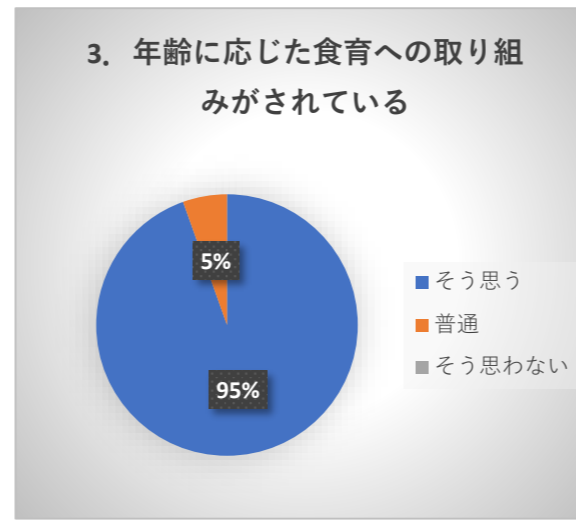

令和2年度 年度末アンケート

令和2年度 年度末アンケートでは貴重なご意見をいただきありがとうございました。

85家庭中 55家庭 の回答がありました。これからも皆様の声を今後の保育に活かしていきたいと思ひます。

◆こども園運営について