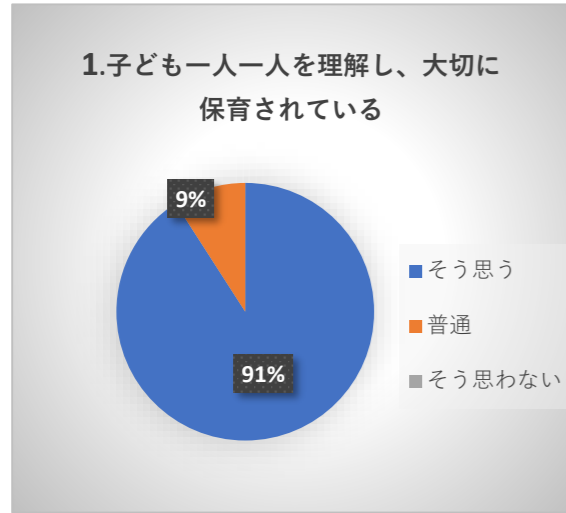

令和2年度 年度末アンケート

令和2年度 年度末アンケートでは貴重なご意見をいただきありがとうございました。

85家庭中 55家庭 の回答がありました。これからも皆様の声を今後の保育に活かしていきたいと思ひます。

◆こども園運営について