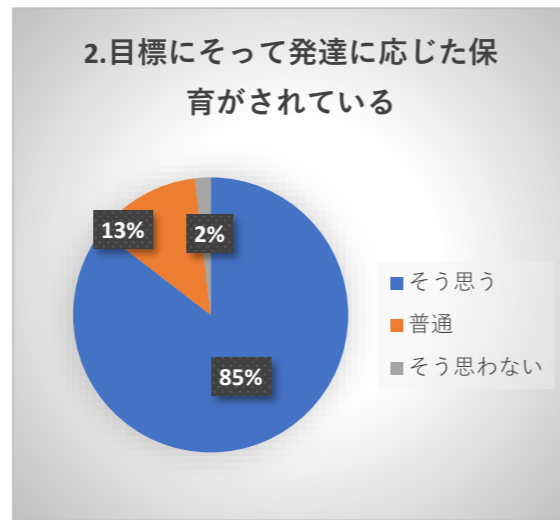

令和2年度 年度末アンケート

令和2年度 年度末アンケートでは貴重なご意見をいただきありがとうございました。

85家庭中 55家庭 の回答がありました。これからも皆様の声を今後の保育に活かしていきたいと思ひます。

◆こども園運営について