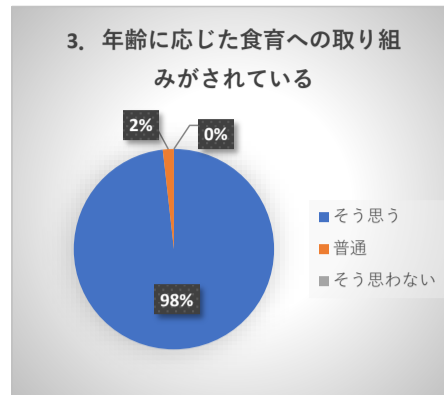

令和3年度 年度末アンケート

令和3年度 年度末アンケートでは貴重なご意見をいただきありがとうございました。

89家庭中 56家庭 の回答がありました。これからも皆様の声を今後の保育に活かしていきたいと思ひます。

◆こども園運営について