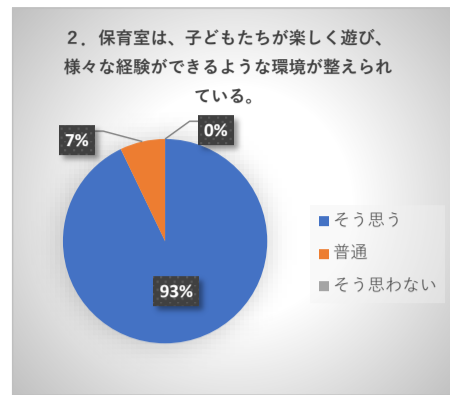

令和3年度 年度末アンケート

令和3年度 年度末アンケートでは貴重なご意見をいただきありがとうございました。

89家庭中 56家庭 の回答がありました。これからも皆様の声を今後の保育に活かしていきたいと思ひます。

◆こども園運営について