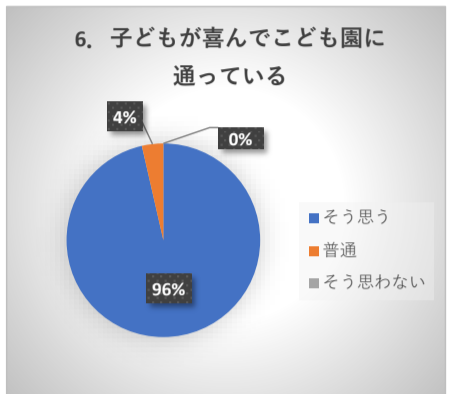

令和3年度 年度末アンケート

令和3年度 年度末アンケートでは貴重なご意見をいただきありがとうございました。

89家庭中 56家庭 の回答がありました。これからも皆様の声を今後の保育に活かしていきたいと思ひます。

◆こども園運営について