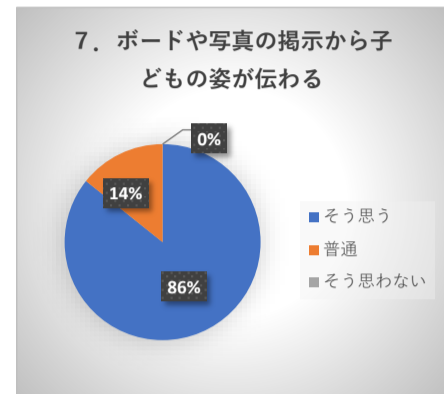

令和3年度 年度末アンケート

令和3年度 年度末アンケートでは貴重なご意見をいただきありがとうございました。

89家庭中 56家庭 の回答がありました。これからも皆様の声を今後の保育に活かしていきたいと思ひます。

◆こども園運営について