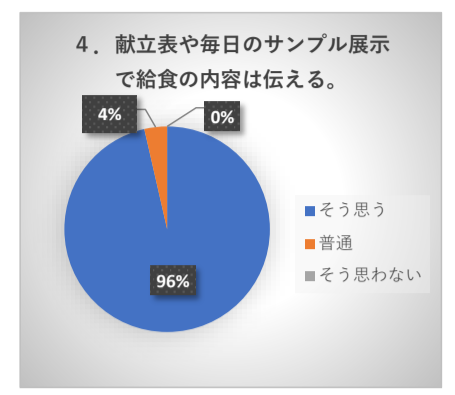

令和3年度 年度末アンケート

令和3年度 年度末アンケートでは貴重なご意見をいただきありがとうございました。

89家庭中 56家庭 の回答がありました。これからも皆様の声を今後の保育に活かしていきたいと思ひます。

◆こども園運営について