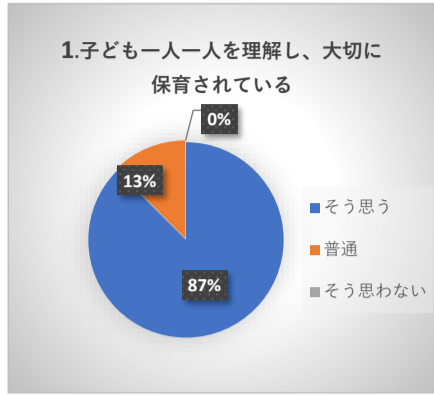

令和3年度 年度末アンケート

令和3年度 年度末アンケートでは貴重なご意見をいただきありがとうございました。

89家庭中 56家庭 の回答がありました。これからも皆様の声を今後の保育に活かしていきたいと思ひます。

◆こども園運営について