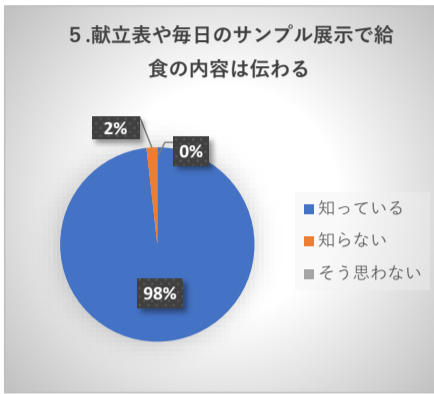

令和3年度 年度末アンケート

令和3年度 年度末アンケートでは貴重なご意見をいただきありがとうございました。

89家庭中 56家庭 の回答がありました。これからも皆様の声を今後の保育に活かしていきたいと思ひます。

◆こども園運営について