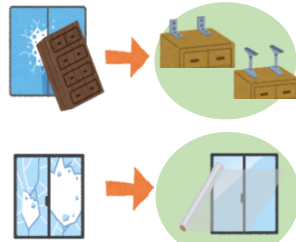

# いなみ虹保育園病後児保育室 レインボー通信

No.83 2024. 02.21. 発行

## 災害に備えよう

年明けに起こった能登半島地震。「もし自分たちが被災したら・・・」と不安になる方もおられたのではないのでしょうか。一人ひとりが災害に備え、家族で防災について話し合っておきましょう。

### 家の中は安全？

- ・背の高い本棚やタンスは倒れないように固定しよう
- ・テレビや電子レンジは揺れで飛んでくることも！  
耐震マットやベルトなどで固定しよう
- ・食器棚などの扉が揺れで開かないように  
ストッパーをつけよう
- ・窓ガラスや食器棚のガラスには、  
ガラス飛散防止フィルムを貼ろう

### 家の外も危険！

ブロック塀や大きな看板がある所は地震で落ちてくるかも？用水路や川は水が溢れるかも？避難所までの道のりを確認しておこう！